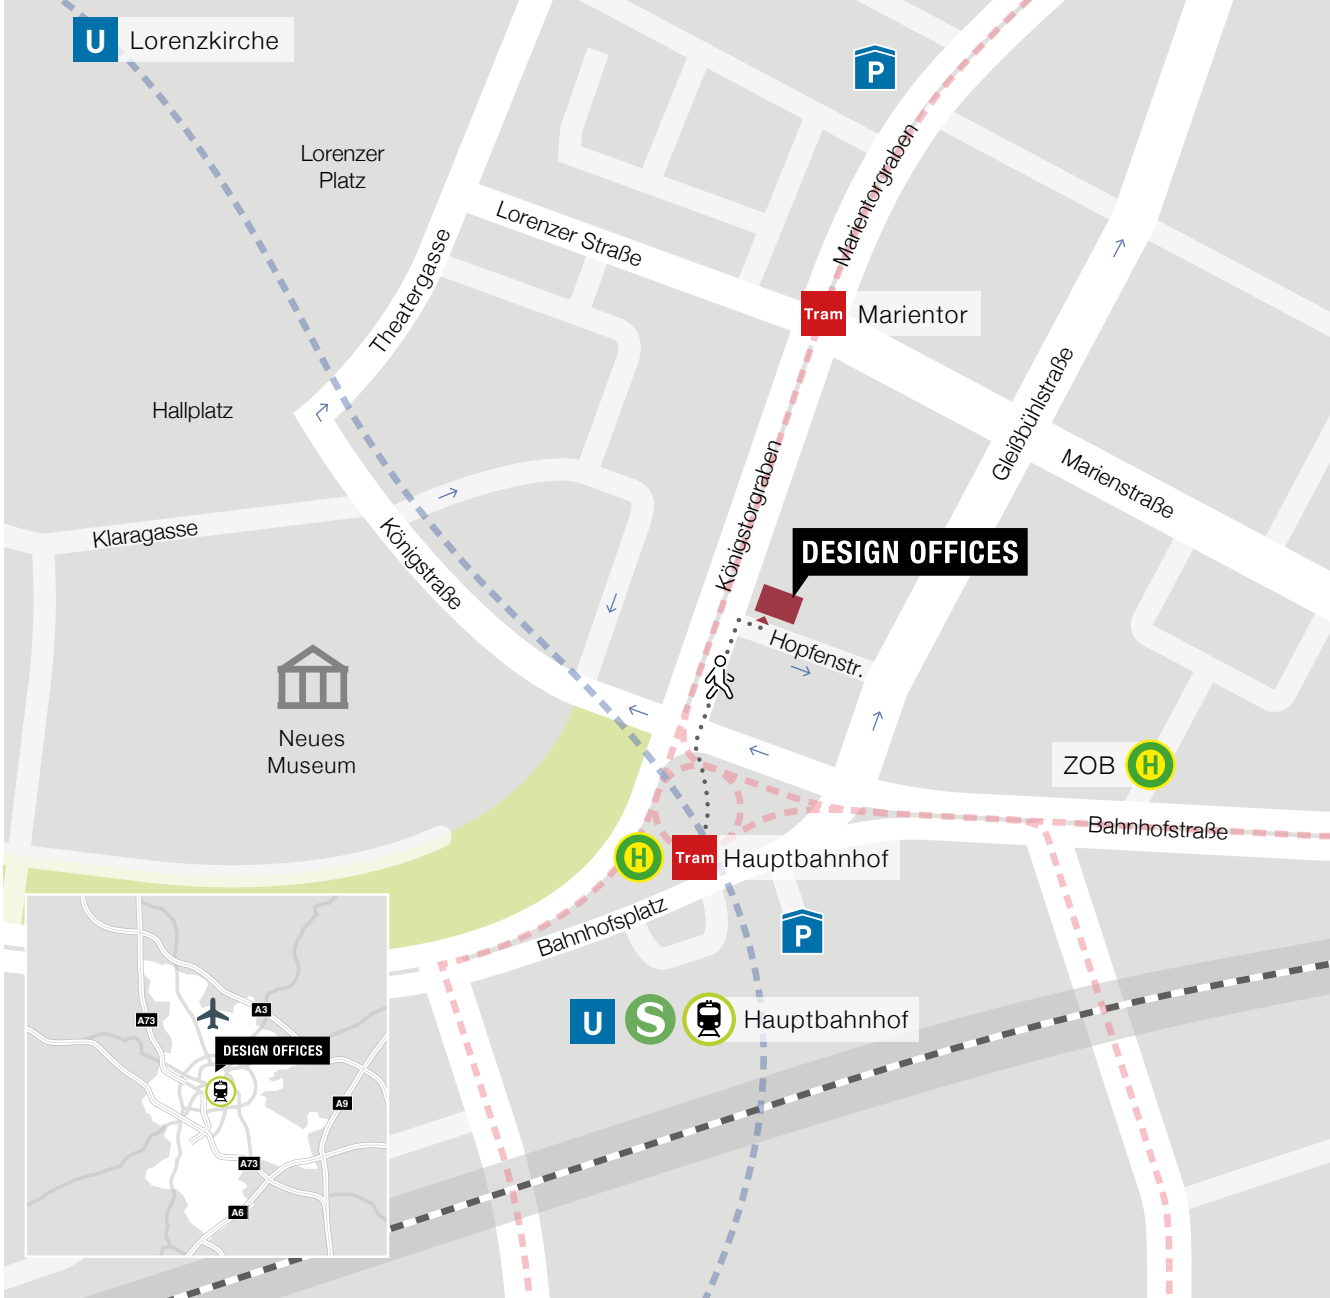

ANFAHRTSPLAN

Design Offices Nürnberg City

Öffentliche Verkehrsmittel:

- Hauptbahnhof | 250m
- (S1, S2, S3, S4)
(EN, IC, ICE, RB, RE)
(U1, U2, U3)
(Bus 34, 44)
- Marientor | 200m
(Tram 8)

Anreise mit dem PKW:

über A3, A6, A9 und A73 oder B2, B4, B8 und B14

Parken:

- „Am Hauptbahnhof“
(Bahnhofsplatz 5)
- „Nürnberger Akademie“
(Gewerbemuseumsplatz)

Adresse:

Design Offices Nürnberg City
Königstorgraben 11
90402 Nürnberg